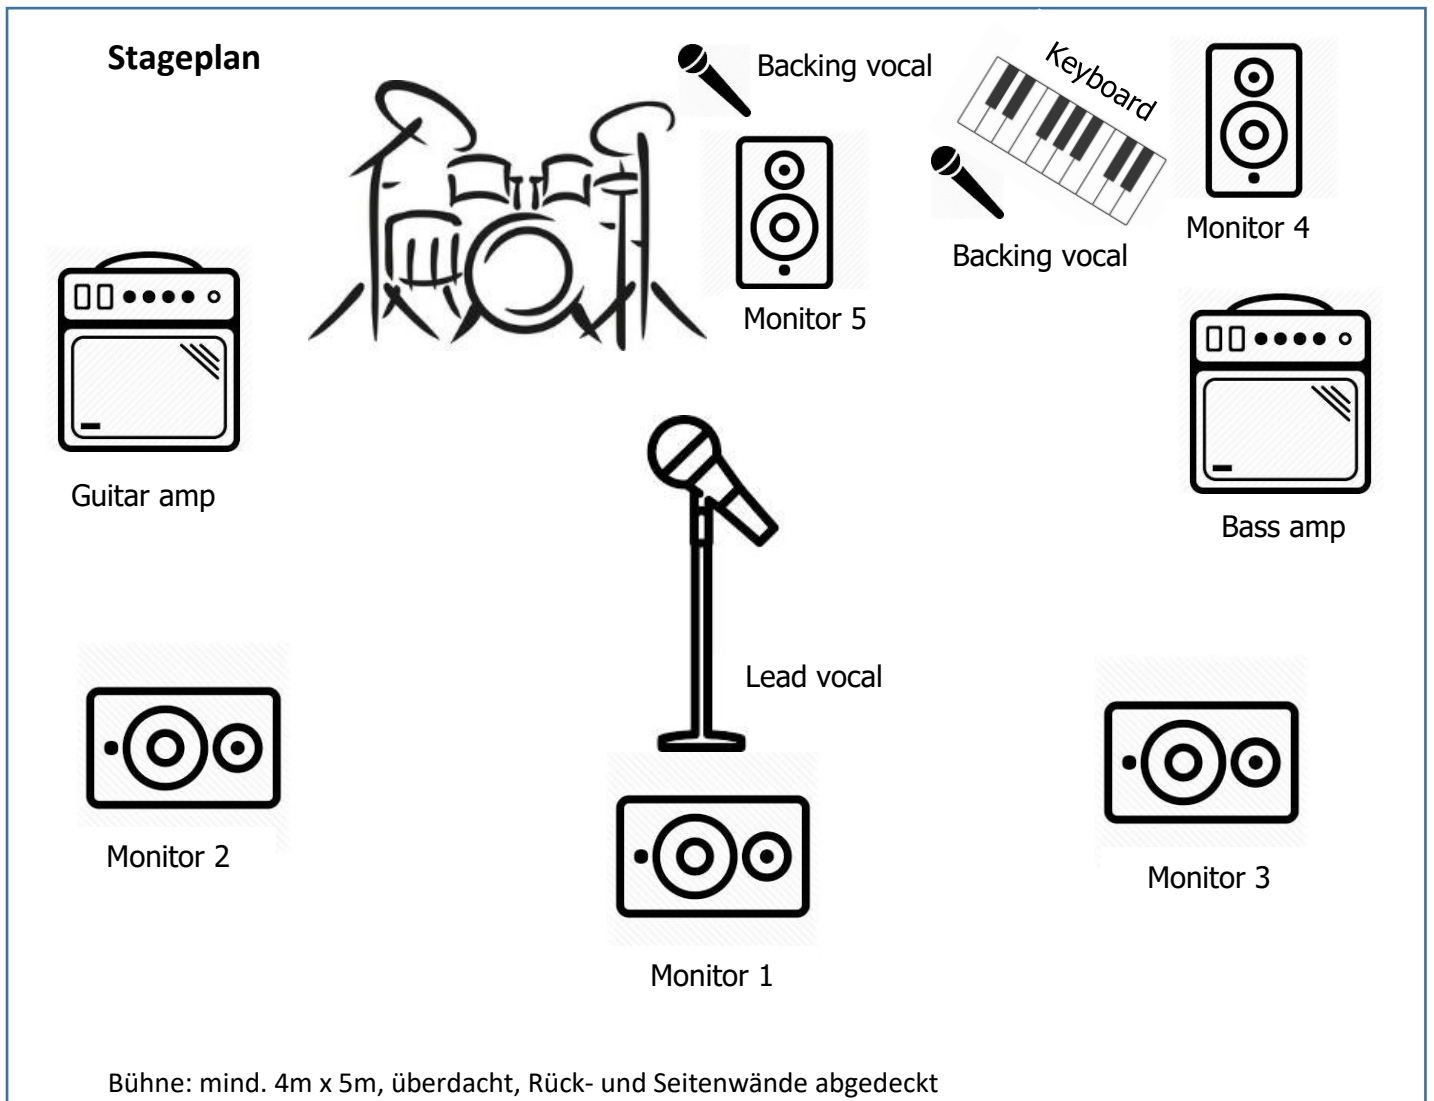

TripleH-B Technical Rider

Mikrofone + XLR Anschlüsse

Drumset:

1x BD: AKG D112
1x SD: Shure SM 57
1x HH: Kleinmembran Kond.
2x Rack Tom
1x Floor Tom
2x OH

Keyboard:

2x Jack Kabel (Stereo Hammond)
2x Jack Kabel (Stereo Piano)

Akustische Gitarre:

1x XLR Kabel mit DI Box

Gitarre (2x mikrofoniert):

1x Shure SM57 mit XLR Kabel
1x XLR Kabel für Amp DI Out

Bass:

1x XLR Kabel für Amp DI Out

Lead Vocals:

Shure SM58 oder
Sennheiser e835 / e935

Vocals:

2x Mik mit Schalter:
Shure SM58 oder
Sennheiser e835 / e935

Bühne, Mikrofone, Monitore und PA werden vom Veranstalter gestellt.

Backline wird von der Band gestellt.